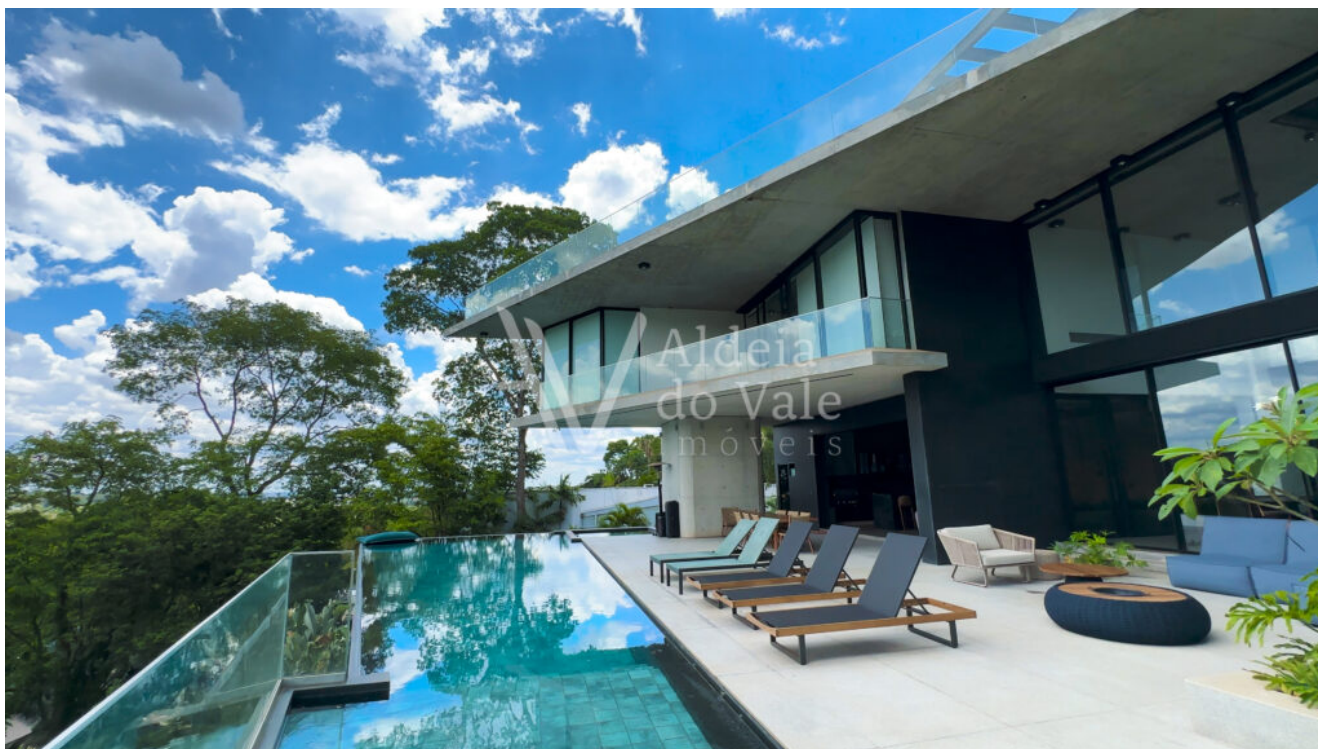

# Aldeia Moldavita

Assinada por Dayala + Rafael Arquitetos Associados, esta residência parte de uma estratégia de ocupação que busca se adaptar à topografia natural, reduzindo cortes no terreno e explorando as possibilidades do desnível do lote.

A organização da casa se dá em dois níveis principais. No pavimento inferior, estão os ambientes sociais e de lazer, com acesso direto à área externa e à piscina. No pavimento superior, ficam os espaços íntimos, organizados em um volume mais fechado e suspenso, com aberturas pontuais voltadas para a paisagem.

## **Destques:**

- Estrutura em concreto armado, protendido e metálico;
- Paisagismo Lauc, com irrigação automatizada e poço artesiano;
- Esquadrias Cinex Arch de até 6 metros;
- Armários planejados Florense;

- Mobiliário assinado por grandes nomes do design brasileiro;
- Iluminação cênica Interpam / Leo Romano;
- Automação completa via Control4 realizado pela Automatize Engenharia;
- Piscina suspensa com borda infinita e vista definitiva;
- Adega climatizada (82 m<sup>2</sup>) e cinema Dolby Surround 9.2.2;
- Rooftop panorâmico com piso em vidro estrutural.