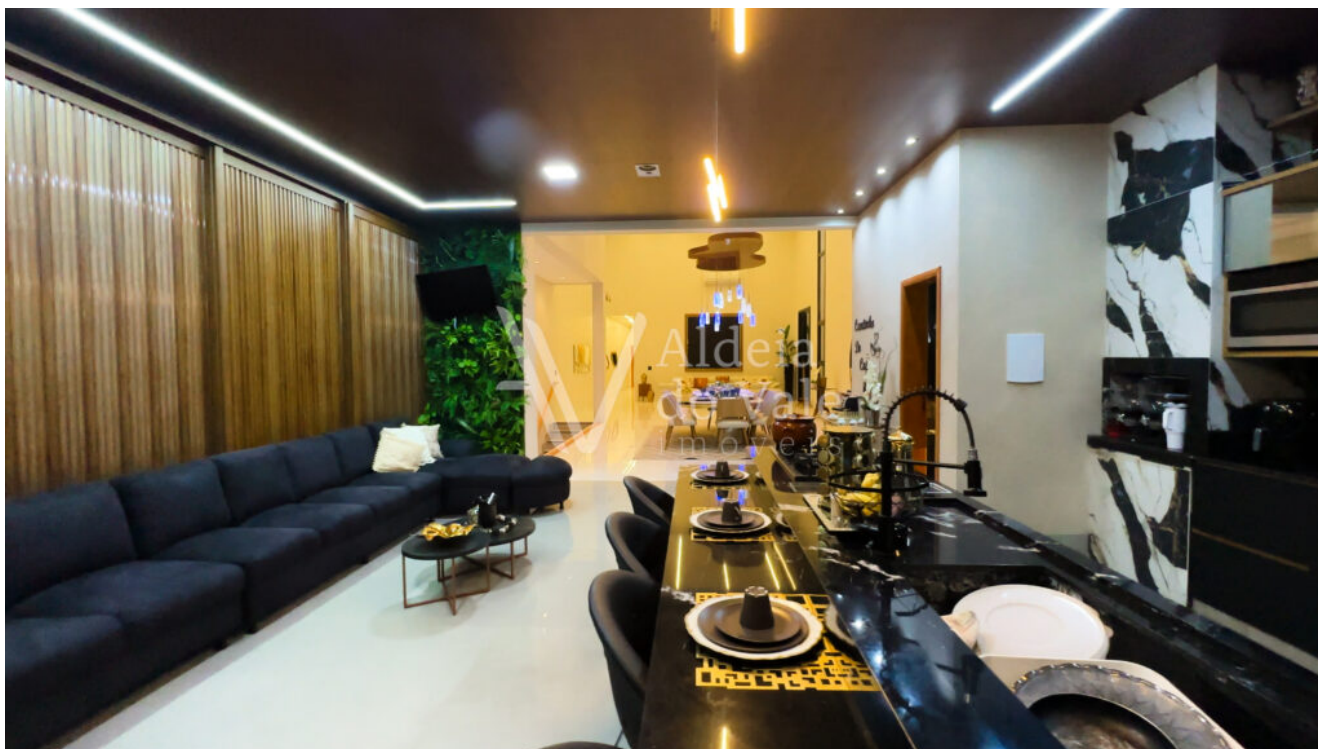

Aldeia Waterfall

Um imóvel maravilhoso, que encanta a cada olhar e convida à contemplação em seus detalhes.

Possui 6 suítes com varandas, onde você pode apreciar o nascer e o pôr do sol. A vista é magnífica!

Possui:

- Piscina com jacuzzi e borda infinita;
- Automação digital em toda casa;
- Ilhas da cozinha com pedra ônix iluminada;
- Sala com pé direito 6,5mts altura;
- Louças e metais de alto padrão;
- Piso porcelanato Roca 1x20 por 1x20;
- Amplo jardim na frente e fundo da casa;
- Garagem coberta para 8 carros;